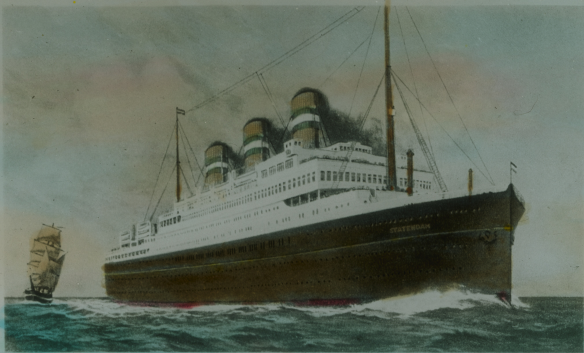

HOLLAND-AMERICA LINE.

ROTTERDAM-NEW YORK

T.S.S. STATENDAM. 28291 TONS REGISTER - 38950 TONS DISPLACEMENT.